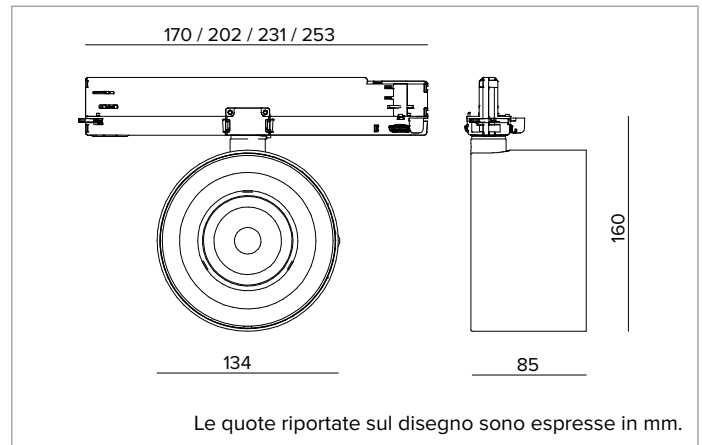

### Proiettore professionale orientabile a LED

	3000K	H(m)	D(m)	Emax(lx)
	Ra90		46°	
Fixture Power	29W	1	0.84	4198
Source Flux	2999lm	2	1.68	1050
Fixture Flux	2453lm	3	2.52	466
Efficacy	83lm/W	4	3.37	262
TS1222	Imax=1417cd/klm	Imax	4249cd	5
			4.21	168